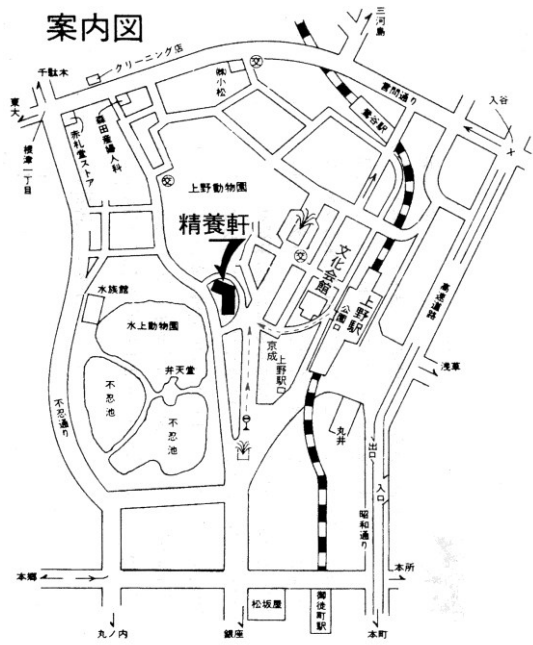

特別講演会

平成30年6月16日(土) 11時15分～11時55分

テーマ「ふるさと二つ 思い深く」
サブタイトル「デザイン専攻科とは？」

演者 宮河 悦子
昭和45年 会工デザイン専攻科卒業

講演概要

デザイン専攻科を卒業して
市民活動を始めたきっかけ
自然環境の活動について
東日本大震災後の活動

プロフィール

- ・磐梯町に生まれる
- ・福島県立会津女子高等学校卒業
- ・福島県立会津工業高等学校デザイン専攻科卒業
- ・就職で上京。結婚・出産・再就職を経て
1991年頃より川崎市麻生区で市民活動を始める。
- ・白いリボンの会代表(10年後解散)
- ・地域セミナー企画委員(10年後解散)
- ・川崎市地域環境リーダー
- ・まちはミュージアム遊歩道ファンクラブ幹事
- ・麻生区伝統野菜 万福寺人参友の会試食担当チーフ
- ・環境省裏磐梯地区パークボランティア
- ・里山フォーラムin麻生幹事会幹事
- ・麻生区自然エネルギー活用促進実行委員会委員(12年後卒)
- ・柿生の里クラブメンバー
- ・川崎市文化財登録ボランティア
- ・麻生ふるさと交流会会員
- ・会津会会報委員