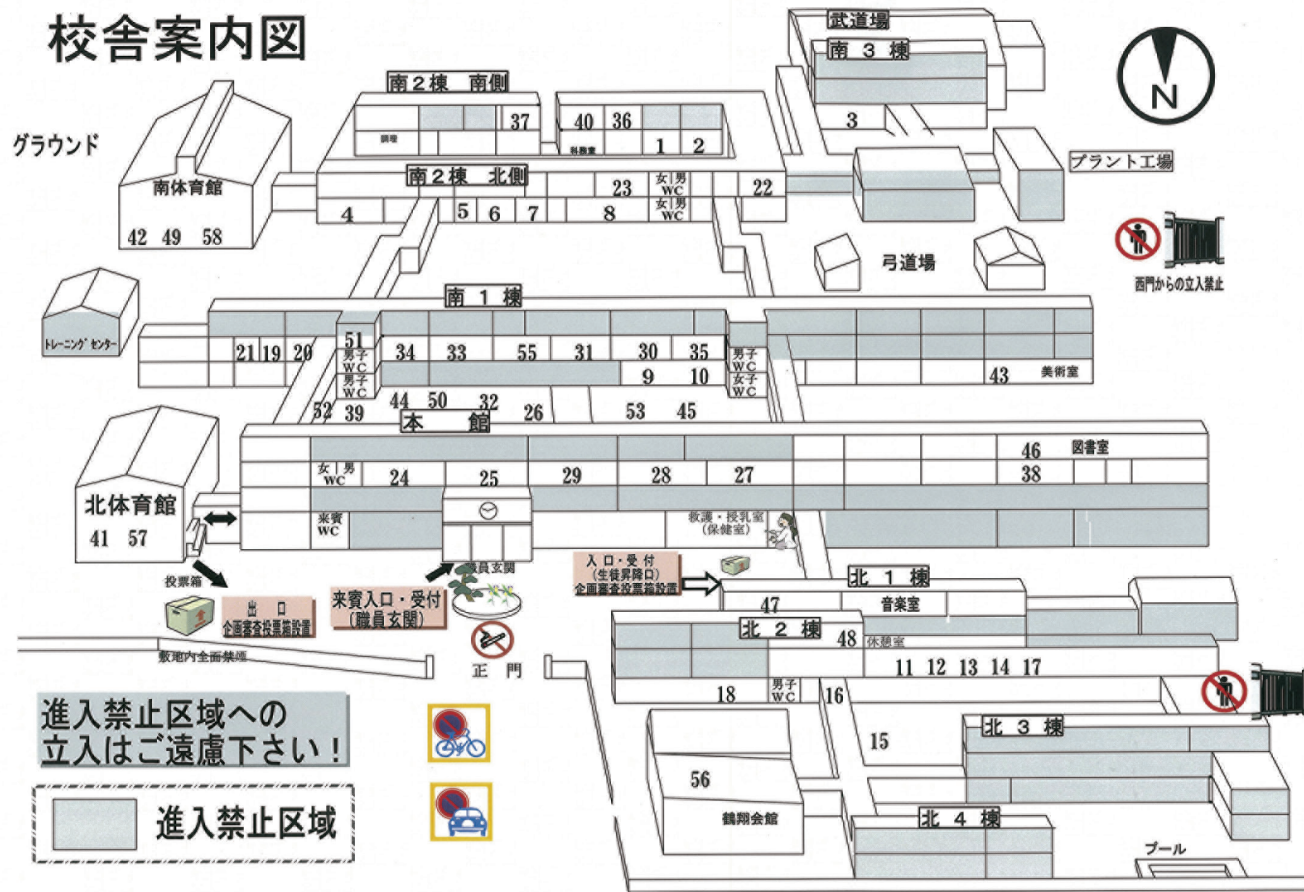

### 10/21（日）

10:00-15:00	一般公開（最終入場時間 14:30）
10:00-12:00	クラス対抗ロボット競技大会（北体育館）
10:30-11:15	吹奏楽部公演（南体育館）
11:15-12:45	演劇部公演「しあわせ」（南体育館）
12:45-14:45	有志発表（南体育館 9団体）

### 10/22（月）

13:00-14:50	閉祭式 ※本校生のみ参加です。
-------------	--------------------

10月19日（金） 仮装パレード 13時30分～15時30分

20日（土） 一般公開 12時00分～15時00分  
最終入場 14時30分

21日（日） 一般公開 10時00分～15時00分  
最終入場 14時30分

福島県立会津工業高等学校

〒965-0802 福島県会津若松市徒之町1-37  
TEL 0242-27-7456 FAX 0242-29-9239

クラス企画  
投票券  
会場番号

会場番号	テーマ	企画	企画内容
1	「幻の新旧立鏡技壇」VS「新旧立鏡技壇」住宅図面作成体験	A科	3Dプリンター体験
2	木工体験 木工作品販売	A科	木工品販売
3	廃材再利用 これ、こんなものが	A科	椅子・テーブル組立体験・販売
4	ろくろ体験コーナー	C科	ろくろの体験と上級者の実演
5	展示室開放	C科	美術展入賞作品の展示
6	ミクロの世界（電子顕微鏡体験）	C科	電子顕微鏡などの体験
7	極低温の世界(-197℃)	C科	実演10/20 10時,12時,14時
8	ミニせと市（陶磁器など販売）	C科	生徒陶芸作品の販売
9	楽しい化学「芳香剤をつくろう」	C科	芳香剤づくり
10	化学実験パネル展	C科	化学実験パネル展示
11	旋盤加工実演	M科	ひょうたん、コマ、弾丸、ものづくり
12	ロボットで遊ぼう！▼	M科	機械研習部ロボット班
13	弾丸キーホルダーを作ってみよう！	M科	ミニ旋盤を利用、切削体験（100円）
14	機械研習部カート・ロボット班の展示	M科	機械研習部カート・ロボット班作品展示
15	機関車トーマスとゴーカーに乗って遊ぼう！	M科	乗車無料 小学生未満限定
16	作品展示・販売	M科	オリジナルキーホルダー、文鎮等の販売
17	フライス加工とMC・NC加工実演	M科	フライス加工とMC・NC見学・説明
18	3DCADによる造形実演	M科	3DCADによる造形実演（デモ）
19	電遊ワンダーランド	E科	課題研究作品紹介・体験
20	電遊休憩室	E科	マッサージ機器体験・展示
21	電気機器だぞ〜	E科	展示
22	成果発表	I科	展示
23	MCR	I科	IT研究部
24	ビックリハウス	1A	ゲームやクイズ
25	1f-もし気づかれたら終わリー	1C	お化け屋敷
26	武田食堂	1M1	屋台（焼きそば等）
27	グラン1M2	1M2	各種ゲーム
28	お祭り騒ぎ!!騒いでEとも!!	1E	飲み物、ヨーヨー等
29	らうんどあい	1I	体を動かして遊ぼう

## 校舎案内図

会場番号	テーマ	企画	企画内容
30	お化け屋敷	2A	お化け屋敷
31	カフェ	2C	ハロウィンイメージで接客
32	フランクフルト	2M1	フランクフルト
33	club M2	2M2	飲み物提供、ミラプ、接客 等
34	2eフェチの集い	2E	eスケーター・スケーター
35	宝探し・スタンプラリー	2I	景品交換
36	縁日	3A	フリスビー、死か、射的、輪投げ
37	3Cを探せ〜クラスメイトはどこへ行った!?	3C	校舎に仮装をして潜んでいる生徒を探す
38	お化け屋敷、死か	3M1	ゴールでできた死かを渡す
39	財布のチャッおろさせて〜や	3M2	ときどき♥フリスビー