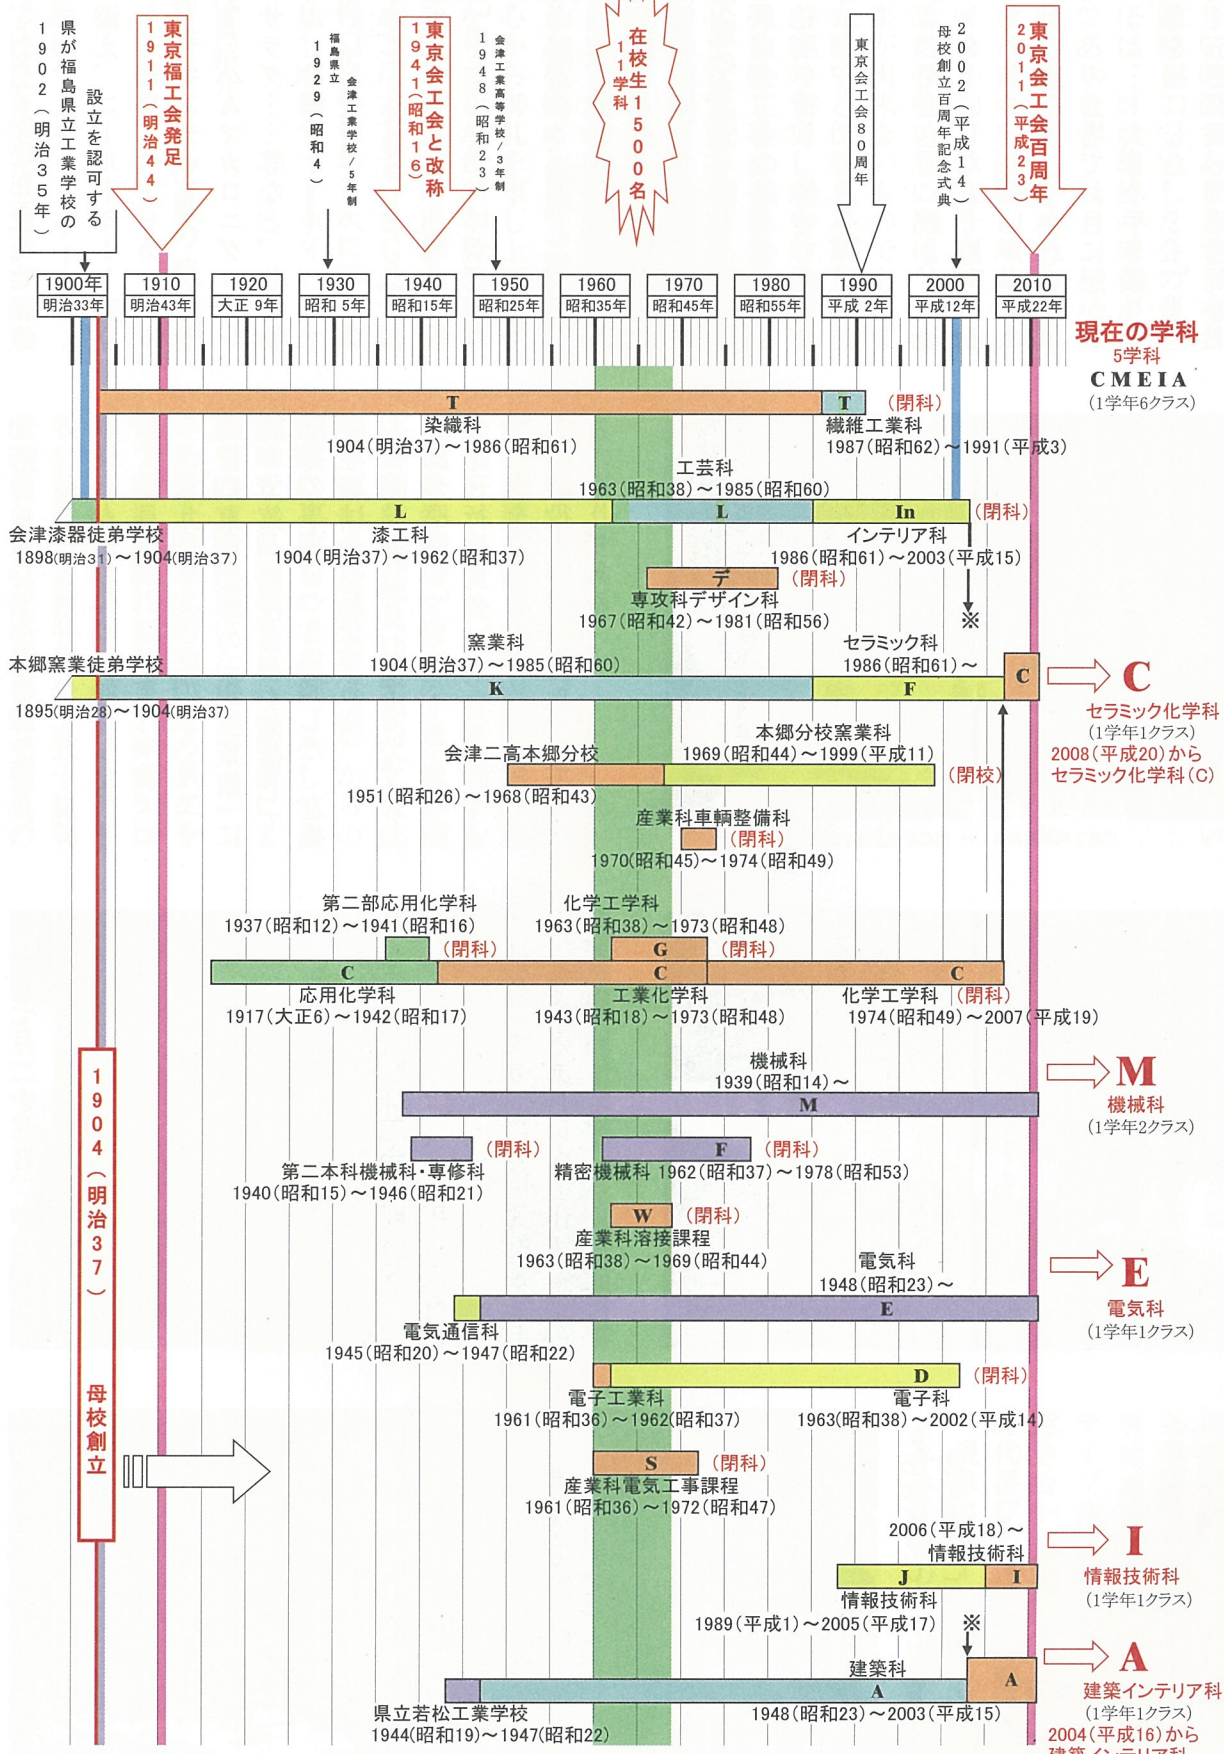

母校の設置学科 百年の変遷 (自分の在校時代を照して下さい)

注1) 参考＜創立100周年記念誌『会工賛歌～世紀を超えて～』2002年発行＞
 注2) 参考＜『会工百年史』2004年発行＞
 注3) 参考＜會工同窓会報2009、會工同窓会報2010＞
 注4) この『母校の設置学科 百年の変遷』の作成には 江花光泰氏(会工百年史編集委員、31L)、会工高 羽二生中学校長のご協力を頂きました。